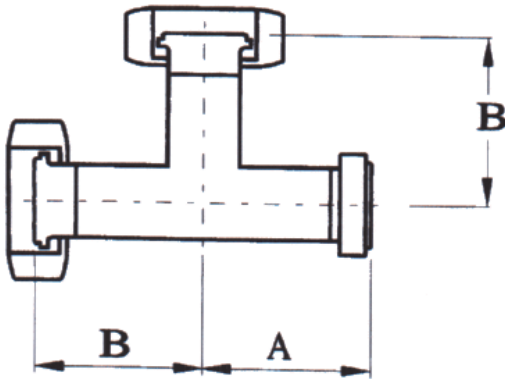

## RJT Fitted Tees

*Tee M x M x F*

SIZE	DIM A	DIM B	CODE
1"	65	65	B168-10
1.5"	85	85	B168-15
2"	110	110	B168-20
2.5"	135	135	B168-25
3"	155	155	B168-30
4"	195	195	B168-40

*Tee F x M x M*

SIZE	DIM A	DIM B	CODE
1"	65	65	B171-10
1.5"	85	85	B171-15
2"	110	110	B171-20
2.5"	135	135	B171-25
3"	155	155	B171-30
4"	195	195	B171-40

## RJT Fitted Tees

*Tee F x M x F*

SIZE	DIM A	DIM B	CODE
1"	65	65	B170-10
1.5"	85	85	B170-15
2"	110	110	B170-20
2.5"	135	135	B170-25
3"	155	155	B170-30
4"	195	195	B170-40

*Tee M x M x M*

SIZE	DIM A	DIM B	CODE
1"	65	65	B169-10
1.5"	85	85	B169-15
2"	110	110	B169-20
2.5"	135	135	B169-25
3"	155	155	B169-30
4"	195	195	B169-40

*Tee F x F x F*

SIZE	DIM A	DIM B	CODE
1"	65	65	B172-10
1.5"	85	85	B172-15
2"	110	110	B172-20
2.5"	135	135	B172-25
3"	155	155	B172-30
4"	195	195	B172-40