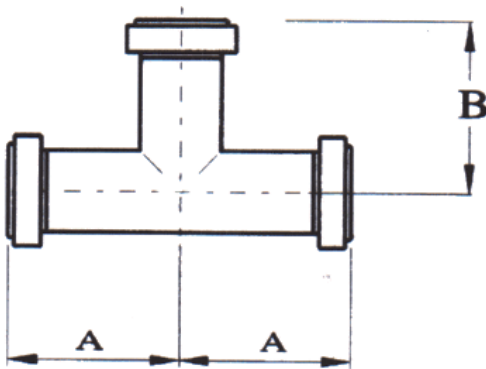

## RJT Fitted Tees

*Tee M x M x F*

SIZE	DIM A	DIM B	CODE
1"	65	65	B168-10
1.5"	85	85	B168-15
2"	110	110	B168-20
2.5"	135	135	B168-25
3"	155	155	B168-30
4"	195	195	B168-40

*Tee F x M x M*

SIZE	DIM A	DIM B	CODE
1"	65	65	B171-10
1.5"	85	85	B171-15
2"	110	110	B171-20
2.5"	135	135	B171-25
3"	155	155	B171-30
4"	195	195	B171-40

## RJT Fitted Tees

*Tee F x M x F*

SIZE	DIM A	DIM B	CODE
1"	65	65	B170-10
1.5"	85	85	B170-15
2"	110	110	B170-20
2.5"	135	135	B170-25
3"	155	155	B170-30
4"	195	195	B170-40

*Tee M x M x M*

SIZE	DIM A	DIM B	CODE
1"	65	65	B169-10
1.5"	85	85	B169-15
2"	110	110	B169-20
2.5"	135	135	B169-25
3"	155	155	B169-30
4"	195	195	B169-40

*Tee F x F x F*

SIZE	DIM A	DIM B	CODE
1"	65	65	B172-10
1.5"	85	85	B172-15
2"	110	110	B172-20
2.5"	135	135	B172-25
3"	155	155	B172-30
4"	195	195	B172-40