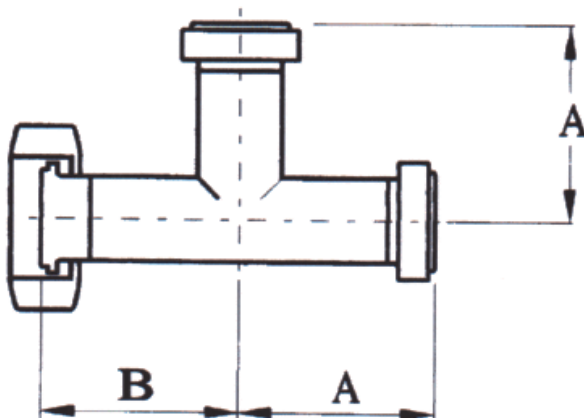

## RJT Fitted Tees

*Tee M x M x F*

SIZE	DIM A	DIM B	CODE
1"	65	65	B168-10
1.5"	85	85	B168-15
2"	110	110	B168-20
2.5"	135	135	B168-25
3"	155	155	B168-30
4"	195	195	B168-40

*Tee F x M x M*

SIZE	DIM A	DIM B	CODE
1"	65	65	B171-10
1.5"	85	85	B171-15
2"	110	110	B171-20
2.5"	135	135	B171-25
3"	155	155	B171-30
4"	195	195	B171-40

## RJT Fitted Tees

*Tee F x M x F*

SIZE	DIM A	DIM B	CODE
1"	65	65	B170-10
1.5"	85	85	B170-15
2"	110	110	B170-20
2.5"	135	135	B170-25
3"	155	155	B170-30
4"	195	195	B170-40

*Tee M x M x M*

SIZE	DIM A	DIM B	CODE
1"	65	65	B169-10
1.5"	85	85	B169-15
2"	110	110	B169-20
2.5"	135	135	B169-25
3"	155	155	B169-30
4"	195	195	B169-40

*Tee F x F x F*

SIZE	DIM A	DIM B	CODE
1"	65	65	B172-10
1.5"	85	85	B172-15
2"	110	110	B172-20
2.5"	135	135	B172-25
3"	155	155	B172-30
4"	195	195	B172-40