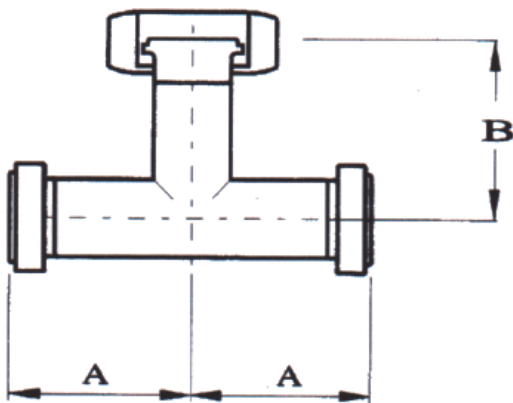

## RJT Fitted Tees

*Tee M x M x F*

SIZE	DIM A	DIM B	CODE
1"	65	65	B168-10
1.5"	85	85	B168-15
2"	110	110	B168-20
2.5"	135	135	B168-25
3"	155	155	B168-30
4"	195	195	B168-40

*Tee F x M x M*

SIZE	DIM A	DIM B	CODE
1"	65	65	B171-10
1.5"	85	85	B171-15
2"	110	110	B171-20
2.5"	135	135	B171-25
3"	155	155	B171-30
4"	195	195	B171-40

## RJT Fitted Tees

*Tee F x M x F*

SIZE	DIM A	DIM B	CODE
1"	65	65	B170-10
1.5"	85	85	B170-15
2"	110	110	B170-20
2.5"	135	135	B170-25
3"	155	155	B170-30
4"	195	195	B170-40

*Tee M x M x M*

SIZE	DIM A	DIM B	CODE
1"	65	65	B169-10
1.5"	85	85	B169-15
2"	110	110	B169-20
2.5"	135	135	B169-25
3"	155	155	B169-30
4"	195	195	B169-40

*Tee F x F x F*

SIZE	DIM A	DIM B	CODE
1"	65	65	B172-10
1.5"	85	85	B172-15
2"	110	110	B172-20
2.5"	135	135	B172-25
3"	155	155	B172-30
4"	195	195	B172-40