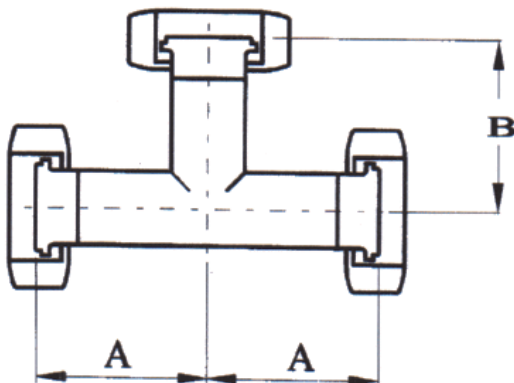

## RJT Fitted Tees

*Tee M x M x F*

SIZE	DIM A	DIM B	CODE
1"	65	65	B168-10
1.5"	85	85	B168-15
2"	110	110	B168-20
2.5"	135	135	B168-25
3"	155	155	B168-30
4"	195	195	B168-40

*Tee F x M x M*

SIZE	DIM A	DIM B	CODE
1"	65	65	B171-10
1.5"	85	85	B171-15
2"	110	110	B171-20
2.5"	135	135	B171-25
3"	155	155	B171-30
4"	195	195	B171-40

## RJT Fitted Tees

*Tee F x M x F*

SIZE	DIM A	DIM B	CODE
1"	65	65	B170-10
1.5"	85	85	B170-15
2"	110	110	B170-20
2.5"	135	135	B170-25
3"	155	155	B170-30
4"	195	195	B170-40

*Tee M x M x M*

SIZE	DIM A	DIM B	CODE
1"	65	65	B169-10
1.5"	85	85	B169-15
2"	110	110	B169-20
2.5"	135	135	B169-25
3"	155	155	B169-30
4"	195	195	B169-40

*Tee F x F x F*

SIZE	DIM A	DIM B	CODE
1"	65	65	B172-10
1.5"	85	85	B172-15
2"	110	110	B172-20
2.5"	135	135	B172-25
3"	155	155	B172-30
4"	195	195	B172-40